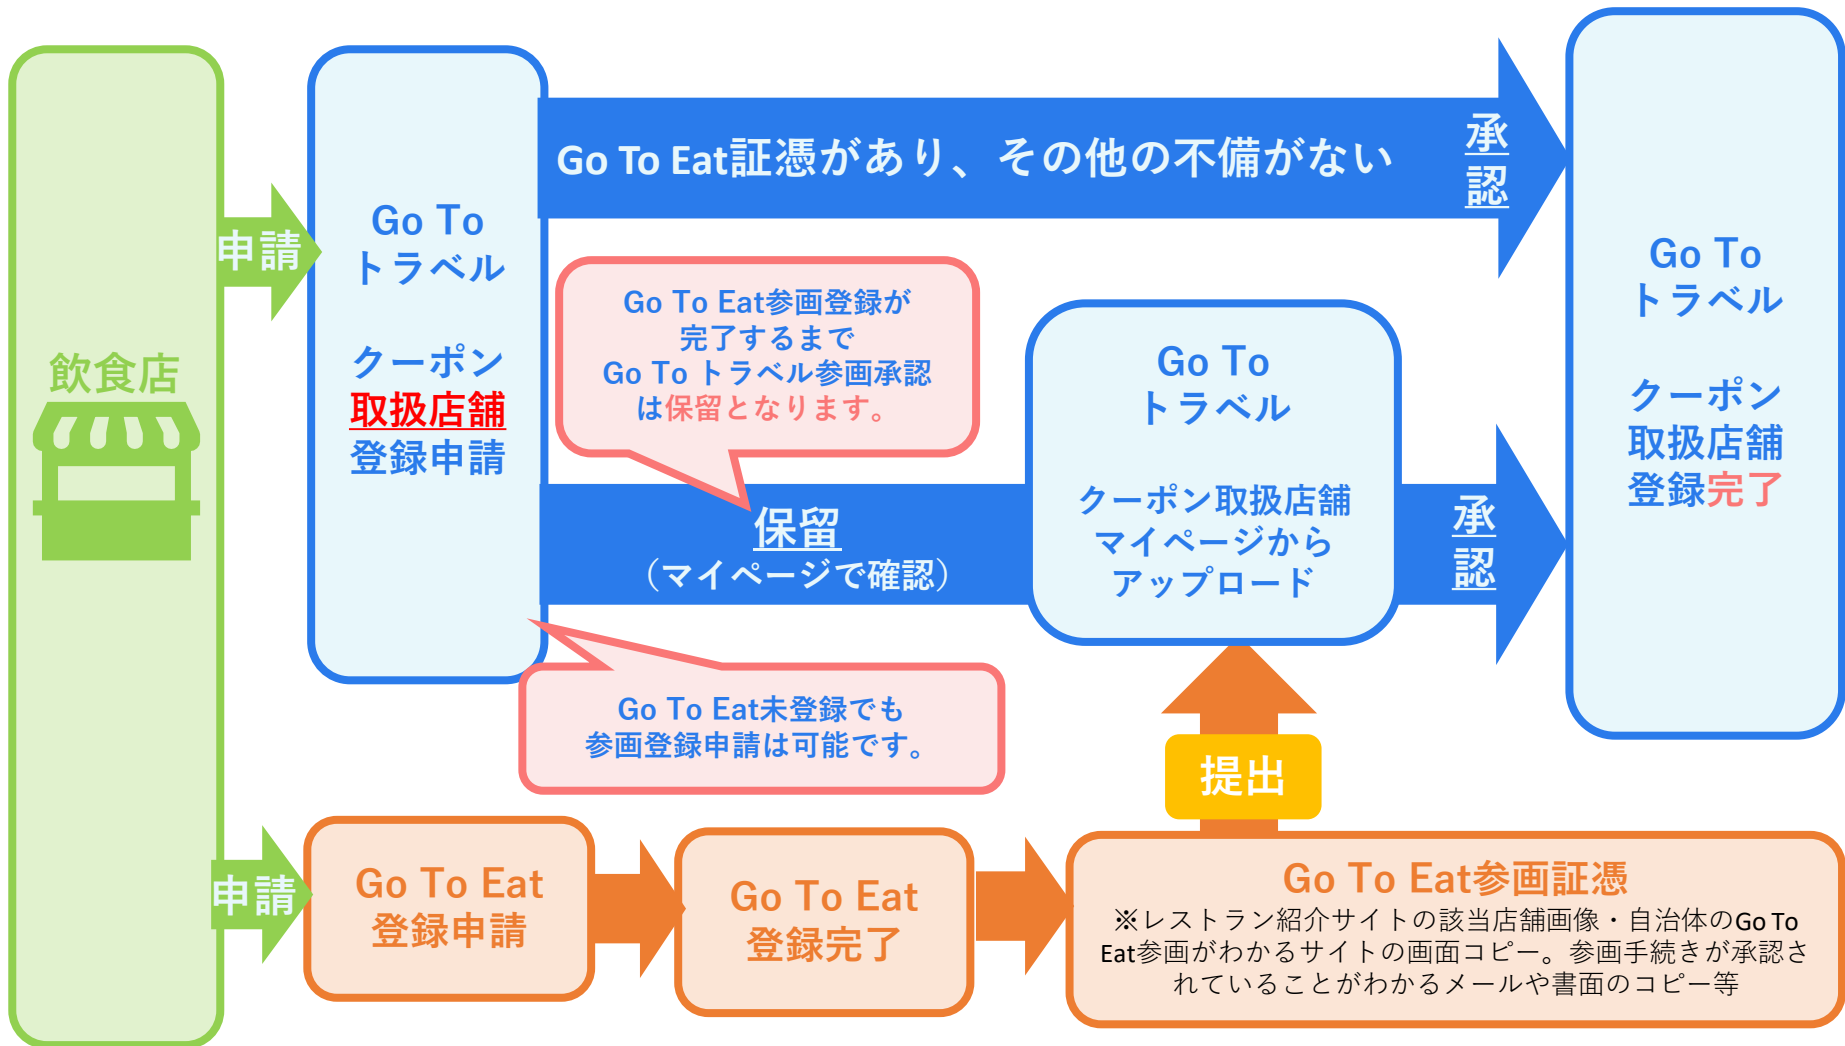

Go To Eat 対象飲食店の登録の流れ

Go To トラベル参画宿泊事業者が運営する飲食店の クーポン取扱店舗としての登録について

Go To トラベル参画宿泊事業者が運営する飲食店は、
宿泊施設のガイドラインが遵守されていると評価できる範囲については、
Go To Eatの登録を受けているかにかかわらず、クーポン取扱店舗としての登録が可能です。（下図参照）